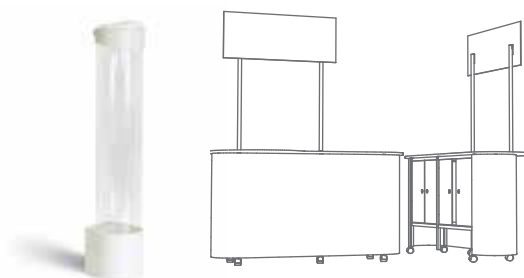

**Poids**

Avec topper 18,4 kg, sans topper 17,3 kg

**Accessoires**

Sac de transport

**Accessoires à commander**

Réservoir pour gobelets en plastique

Tableau des dimensions	Hauteur	Largeur
Partie basse	90 cm	261 cm
Partie haute	40 cm	90 cm
Plan au sol de la table largeur/profondeur	176 cm	66 cm