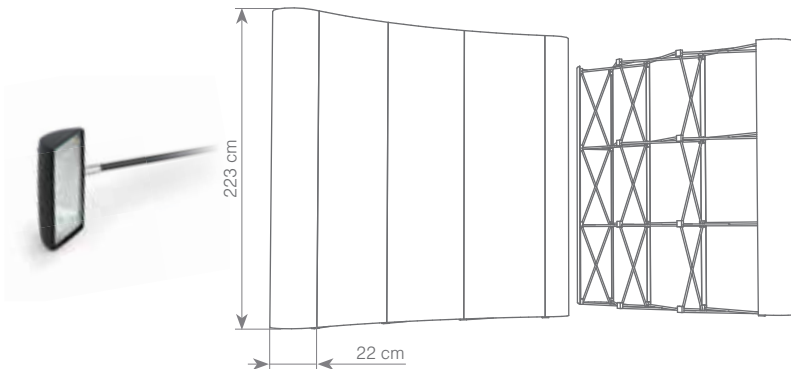

# Pop-up

Présentation remarquable de dimensions pratiques

Structure stable, aérée et légère

Possibilité d'un remplacement simple du panneau graphique grâce à une fixation magnétique efficace

Valise pratique sur roulettes, également utilisable comme table promotionnelle

- Matériau** Structure télescopique, tiges magnétiques, panneaux graphiques à bande magnétique, valise sur roulettes
- Variante de versions** Impression unilatérale, impression bilatérale
- Type** Pop-up 3 x 2, 3 x 3, 3 x 4
- Poids** 32, 34 a 36 kg
- Accessoires** Éclairage
- Accessoires à commander** Panneaux remplaçables, valise sur roulettes

Tableau des dimensions

Type	Largeur	Profondeur
Pop-up 3 x 2 arrondi	195 cm	49 cm
Pop-up 3 x 3 arrondi	256 cm	55 cm
Pop-up 3 x 4 arrondi	320 cm	70 cm
Pop-up 3 x 2 droit	197 cm	31 cm
Pop-up 3 x 3 droit	270 cm	31 cm
Pop-up 3 x 4 droit	343 cm	31 cm