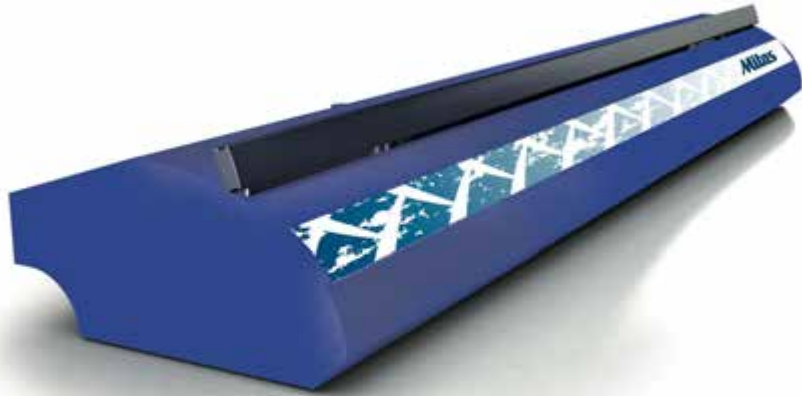

<b>Matériau</b>	Cadre en aluminium, accroche plastique
<b>Variantes de versions</b>	Bilatérale ou unilatérale
<b>Poids</b>	De 8 à 10 kg
<b>Format</b>	A1, A2

**EUROVIA**  
VINCI

Na společné cestě [www.eurovia.cz](http://www.eurovia.cz)