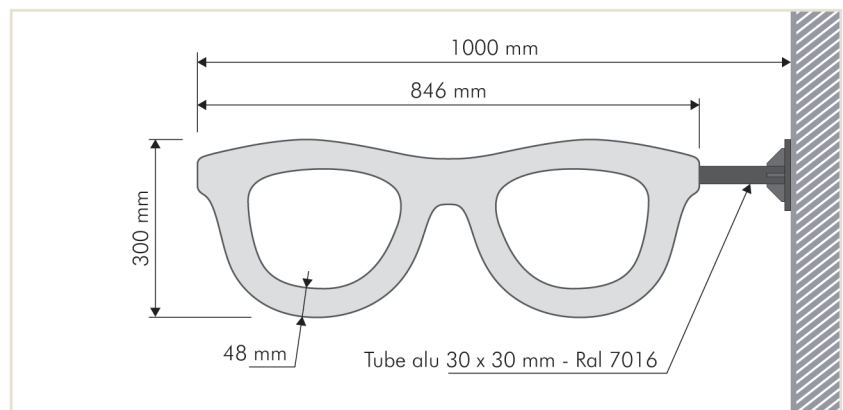

- Châssis et coques aluminium laqués RAL 7016.
- Bras de fixation avec platine 4 trous.
- Cloison centrale avec Leds de chaque côté pour un impact maximum.
- Alimentation 12 V intégrée dans la lunette.
- Faces en plexiglas blanc diffusant.

Durée de vie théorique
35 000 heures

Garantie 2 ans

Durée d'allumage
conseillée par jour : 10/12 h

Informations complémentaires

- Dimensions : Lg 1000 mm x Ht 300 mm
- Consommation : 30 W

Désignation	Référence
Lunettes ovales 2018	11L02018