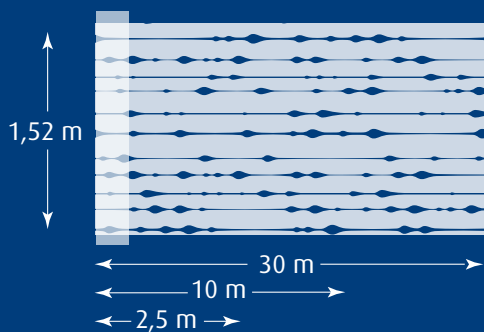

Frosted stripes of 45 mm

250

INT 250

Bandes dépolies de 62 mm

Frosted stripes of 62 mm

288

INT 288

Vagues dépolies de 45 mm

Frosted waves of 45 mm

290

INT 290

Dépoli gouttes de miel

Frosted drops of honey

300

INT 300

Dépoli à lignes transparentes