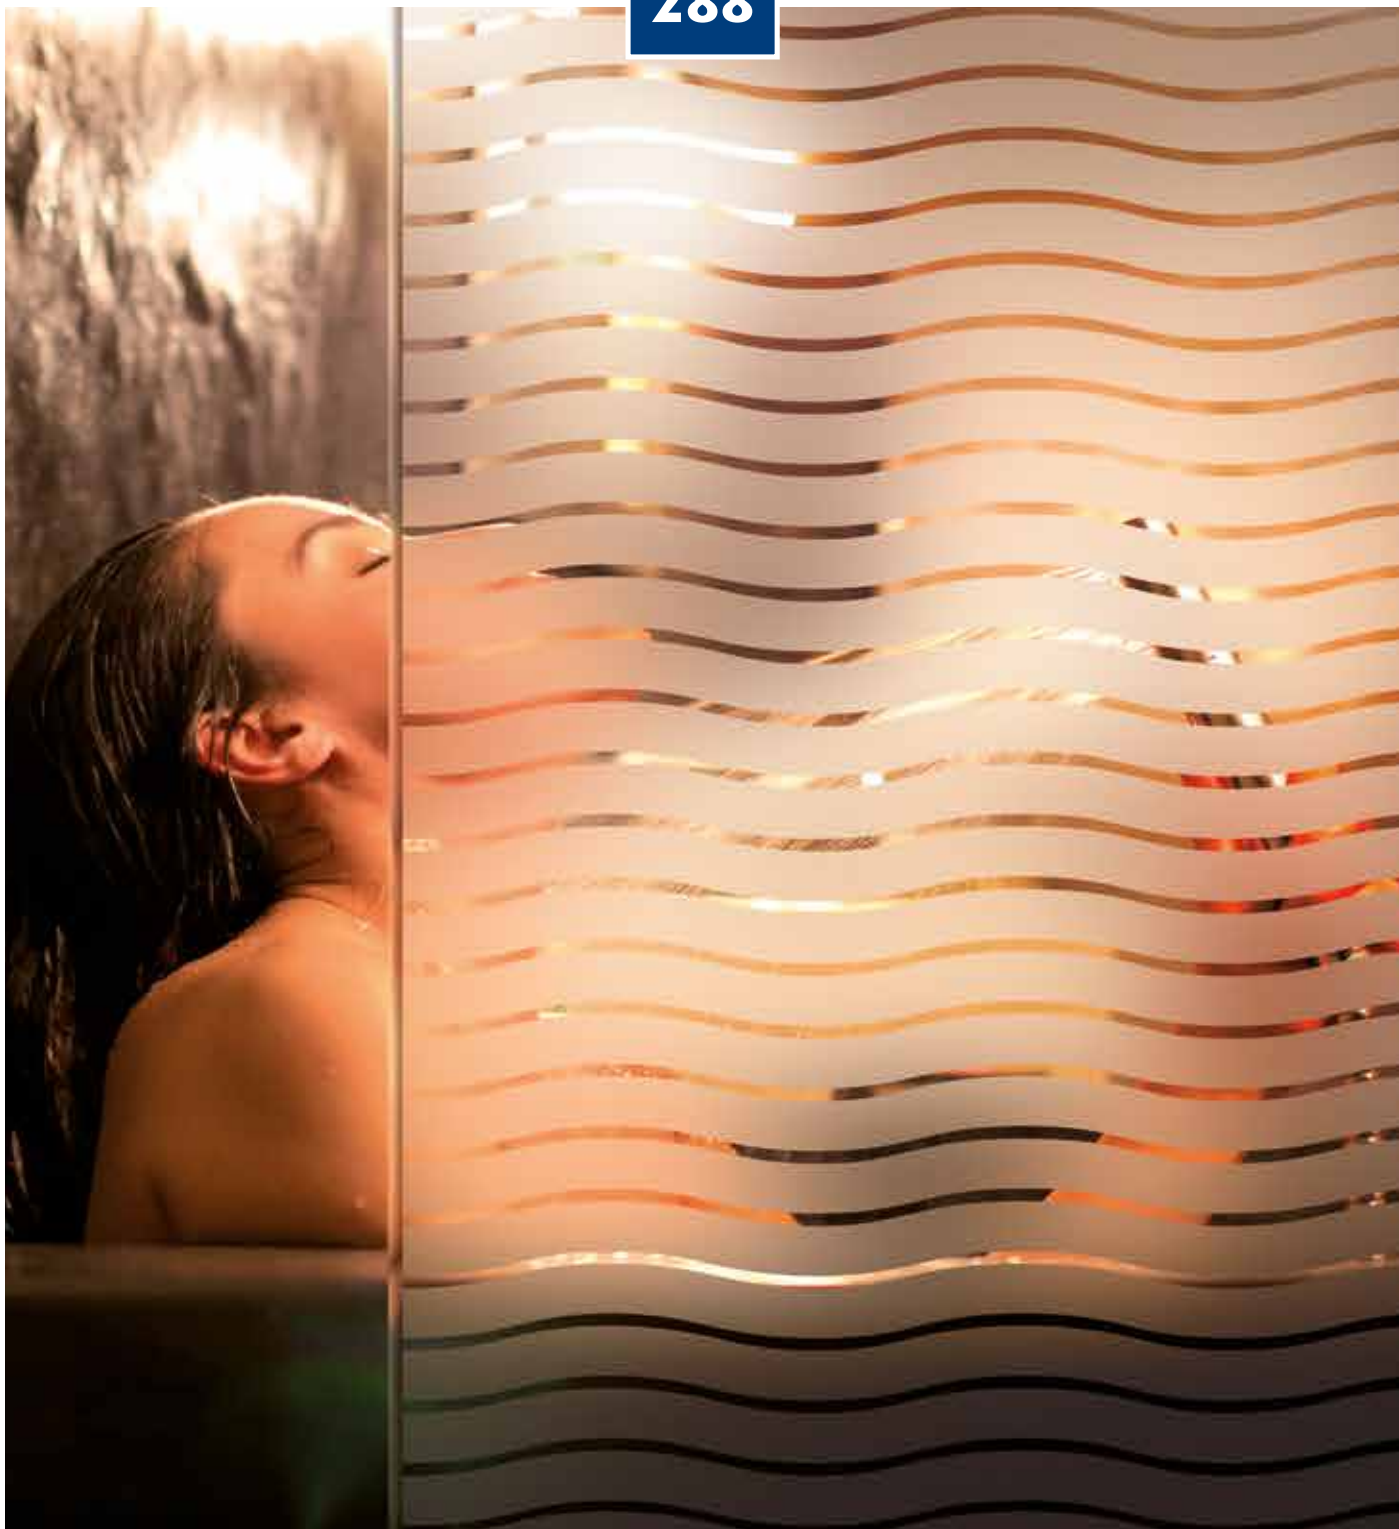

288

INT 288

Vagues dépolies de 45 mm

Frosted waves of 45 mm