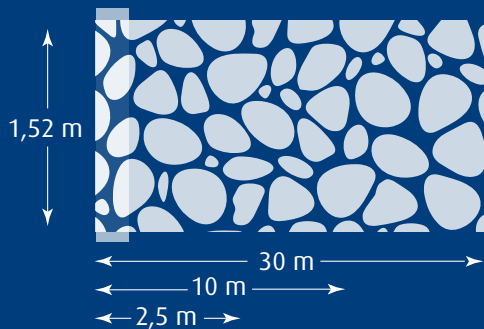

320

INT 320

Galets

Stones