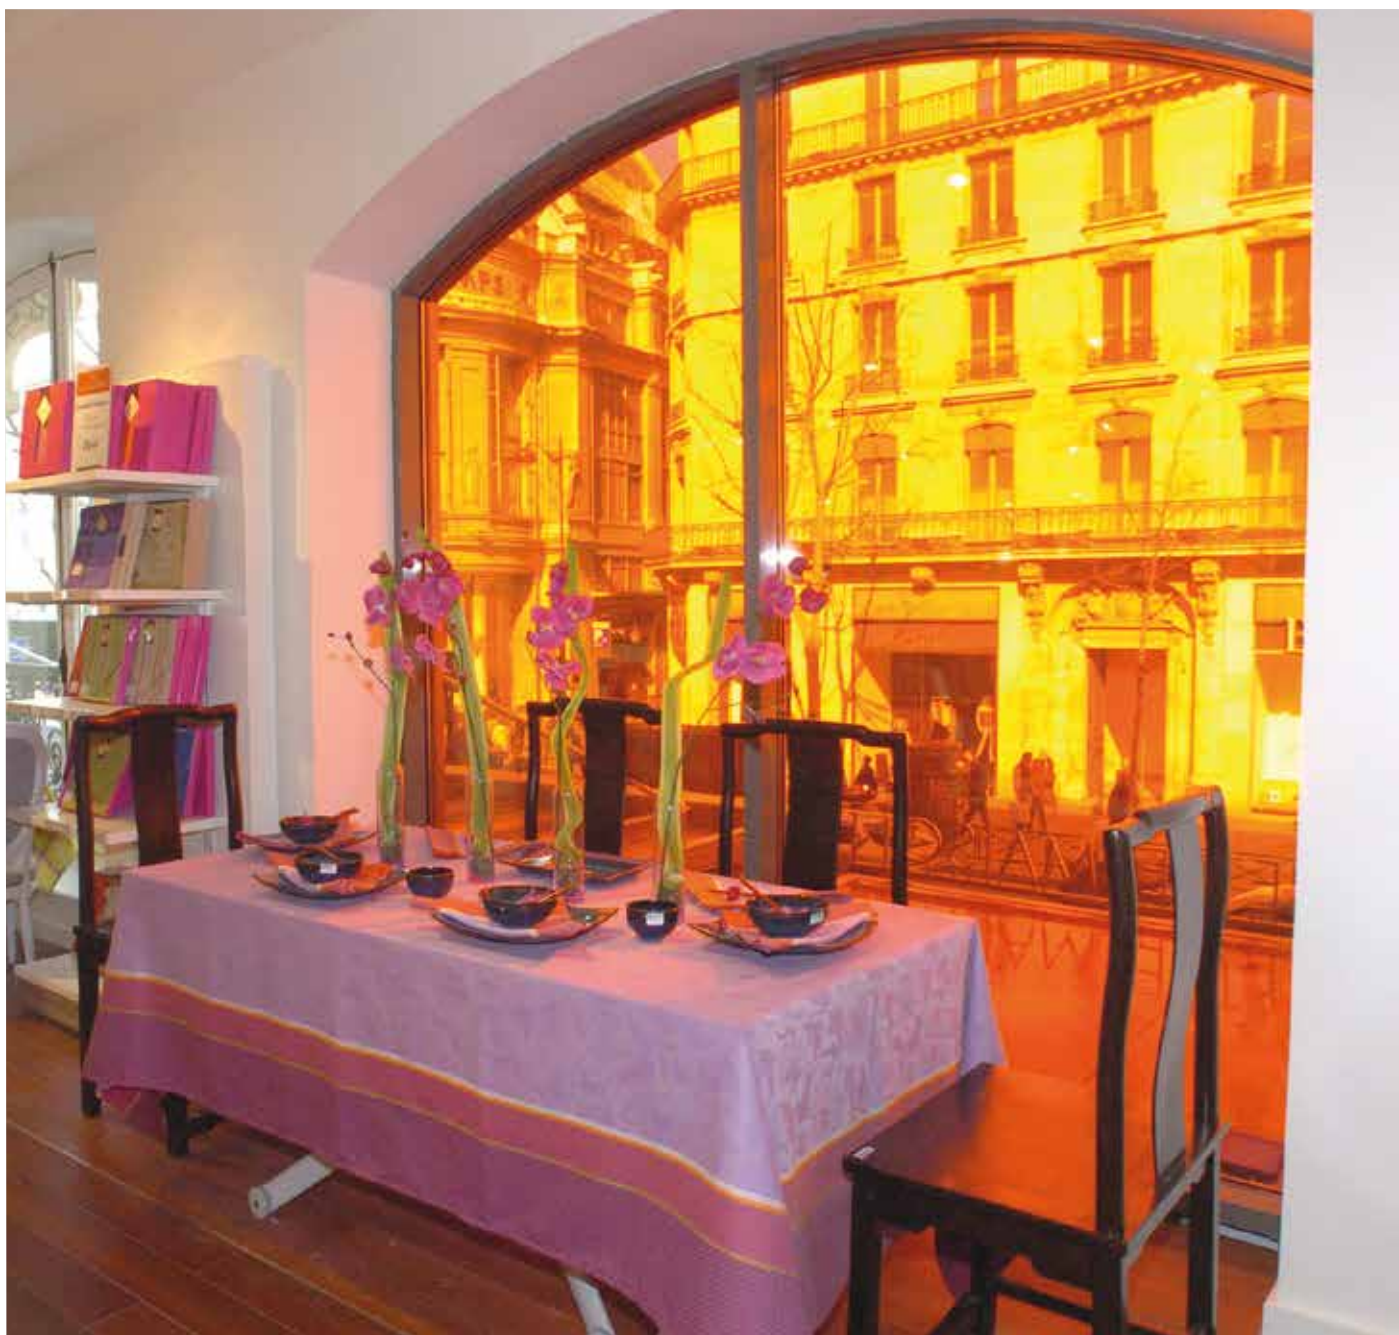

Orange
61052

Framboise
61133

Rouge Vermillon
60193

Lila
67047

Français

Grâce aux films de couleur, teintez tous types de vitrage : fenêtres, cloisons PVC, pare-douches, tables en verre, etc. Parfaitement transparents, ces films permettent d'apporter couleur et gaieté à vos vitrages tout en conservant la transparence du verre.