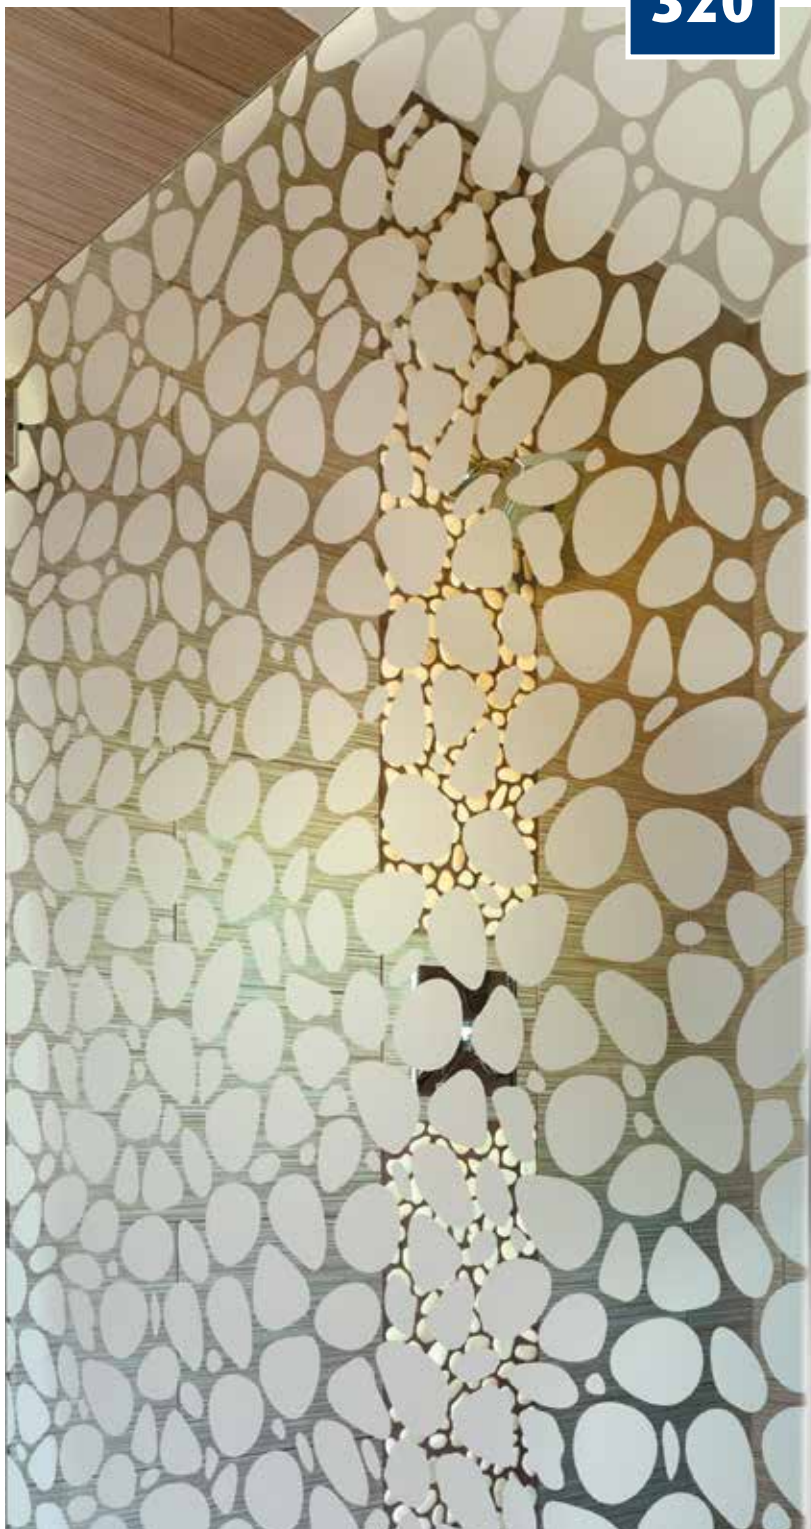

320

INT 320

Galets

Stones