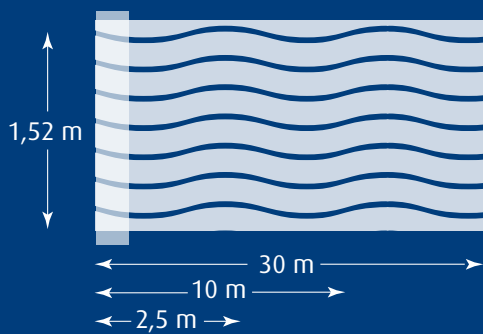

Frosted stripes of 45 mm

250

INT 250

Bandes dépolies de 62 mm

Frosted stripes of 62 mm

288

INT 288

Vagues dépolies de 45 mm

Frosted waves of 45 mm

290

INT 290

Dépoli gouttes de miel

Frosted drops of honey

300

INT 300

Dépoli à lignes transparentes