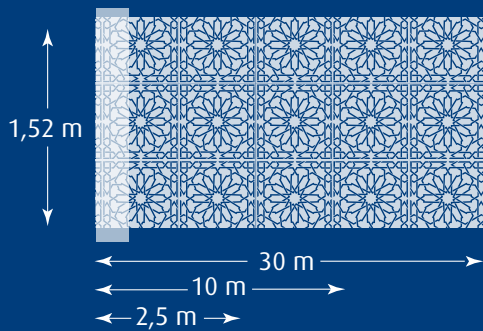

470

INT 470

Dépoli à carrés transparents de 20 mm

Frosted with transparent squares of 20 mm

480

INT 480

Rosaces dépolies

Frosted rosettes

490

INT 490

Dépoli à lignes croisées

Frosted crossed lines

500

INT 500

Lignes blanches courbes

—
White curved lines